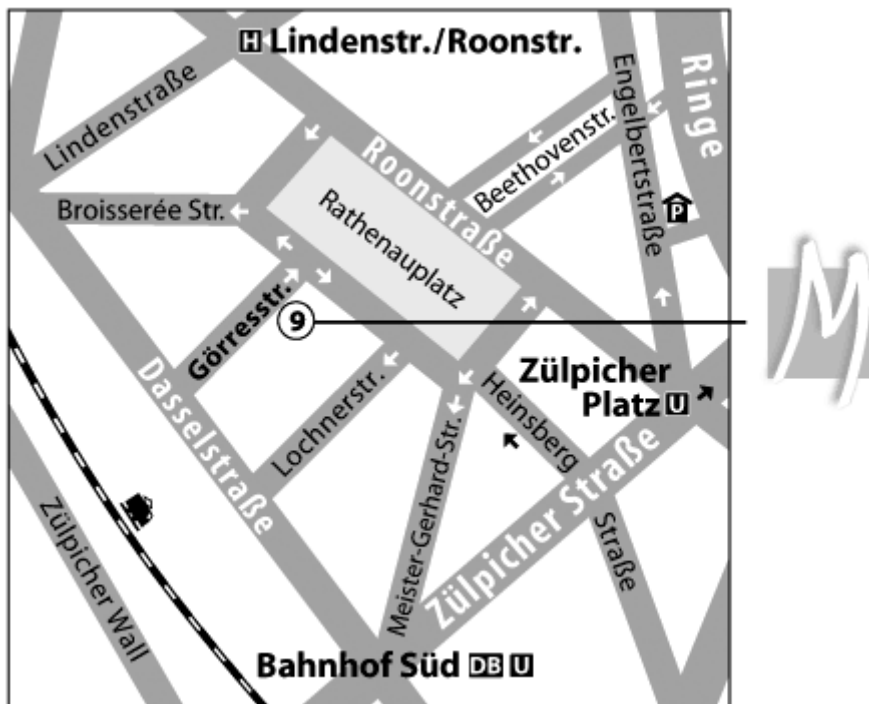

So finden Sie uns!

Haltestellen:

- Dasselstraße/Bahnhof Süd: Linie 9
- Roonstraße: Bus 136, 146
- Bahnhof Köln-Süd: RB 22, 24, 26

Parkhäuser:

- Parkhaus REWE, Einfahrt: Hohenstaufenring 29-37 oder Engelbertstraße 16
- Parkhaus Rudolfplatz, Einfahrt: Richard-Wagner-Straße